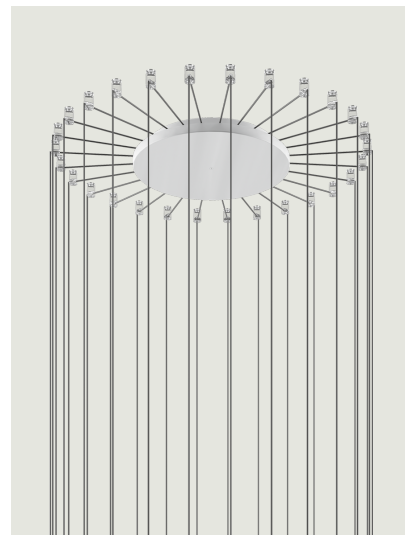

## Радиальные Кластерные Потолочные Крепления

### Модель Up to 28 Lights Radial

Радиальная система от Lodes - это инновационная конструкция, позволяющая управлять отдельными подвесными кабелями из одного крепления. Поэтому эта система - отличное решение для создания многокомпонентных композиций на потолке или стене с необычной геометрией или для раскрытия потенциала одного источника света на стене или потолке. Также позволяет эффективно и элегантно освещать потолки нестандартной формы или балочные потолки.

Up to 28 Lights Radial

Оправа: Metal

	Matte White - 9010	R10L28 1000
	Matte Black - 9005	R10L28 2000

Code

Вес нетто: 3.35 kg

Количество упаковок: 1

CE

IP20

## Варианты Радиальные Кластерные Потолочные Крепления

Up to 4 Lights Radial

Up to 12 Lights Radial

Swag Kit for Radial  
Canopy