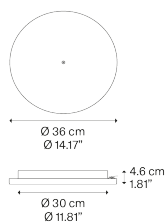

Up to 28 Lights Radial

Оправа: Metal

	Matte White - 9010	R10L28 1000
	Matte Black - 9005	R10L28 2000

Code

Вес нетто: 3.35 kg

Количество упаковок: 1

CE

IP20