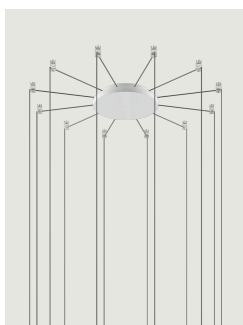

### Модель Up to 28 Lights Radial

Радиальная система от Lodes - это инновационная конструкция, позволяющая управлять отдельными подвесными кабелями из одного крепления. Поэтому эта система - отличное решение для создания многокомпонентных композиций на потолке или стене с необычной геометрией или для раскрытия потенциала одного источника света на стене или потолке. Также позволяет эффективно и элегантно освещать потолки нестандартной формы или балочные потолки.

Up to 28 Lights Radial

Оправа: Metal

	Matte White - 9010	R10L28 1000
	Matte Black - 9005	R10L28 2000

Code

Вес нетто: 3.35 kg

Количество упаковок: 1

CE

IP20

## Варианты Радиальные Кластерные Потолочные Крепления

Up to 4 Lights Radial

Up to 12 Lights Radial

Swag Kit for Radial  
Canopy