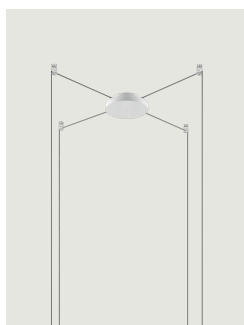

### Модель Up to 28 Lights Radial

Радиальная система от Lodes - это инновационная конструкция, позволяющая управлять отдельными подвесными кабелями из одного крепления. Поэтому эта система - отличное решение для создания многокомпонентных композиций на потолке или стене с необычной геометрией или для раскрытия потенциала одного источника света на стене или потолке. Также позволяет эффективно и элегантно освещать потолки нестандартной формы или балочные потолки.

Up to 28 Lights Radial

Оправа: Metal

	Matte White - 9010	R10L28 1000
	Matte Black - 9005	R10L28 2000

Code

Вес нетто: 3.35 kg

Количество упаковок: 1

CE

IP20

## Варианты Радиальные Кластерные Потолочные Крепления

Up to 4 Lights Radial

Up to 12 Lights Radial

Swag Kit for Radial  
Canopy